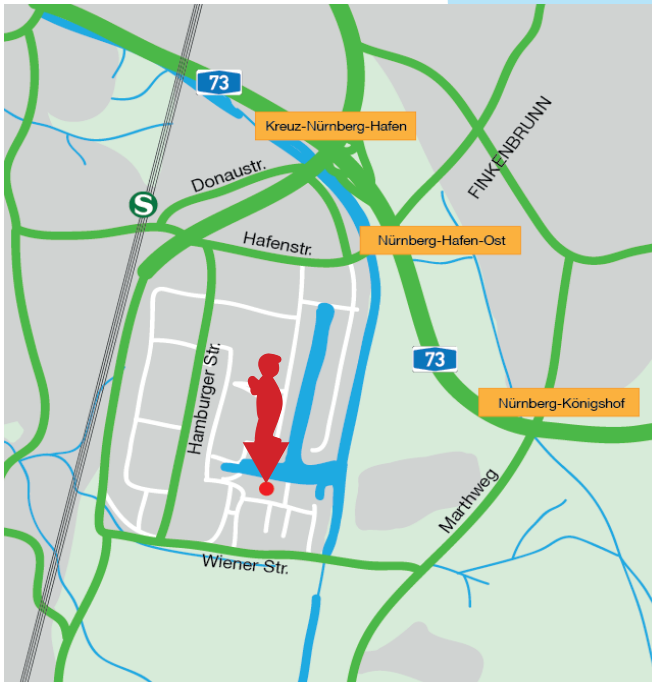

Der Weg zu uns

Am Nürnberger Hafen
Antwepener Str. 19
90451 Nürnberg
+ 49 911 641 939-0

Öffnungszeiten
Mo - Fr 6:00 - 20:00 Uhr
Sa 8:00 - 15:00 Uhr

Die Annahme und der Verkauf erfolgt auf der Basis unserer AGB, diese können auf unserer Internetseite www.diegruenenengel.com eingesehen werden.