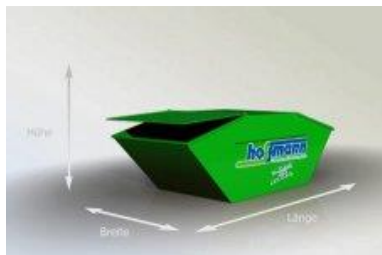

Container Größenübersicht

Stand: 01.01.2020

Absetzcontainer mit Deckel

	3 cbm	5 cbm	7 cbm	10 cbm
Länge:	2,00	2,30	3,80	4,00
Breite:	1,75	1,75	1,75	1,75
Höhe:	1,30	1,35	1,55	1,55

Angaben in Meter

Absetzcontainer offen

	3 cbm	5 cbm	7 cbm	10 cbm
Länge:	1,80	2,90	3,20	4,00
Breite:	1,75	1,75	1,75	1,75
Höhe:	1,35	1,35	1,50	1,50

Angaben in Meter

Absetzcontainer befahrbar mit Klappe

	5 cbm	7 cbm
Länge:	4,00	4,80
Breite:	1,75	1,75
Höhe:	1,35	0,90

Angaben in Meter

Absetzcontainer begehbar mit Türen

	20 cbm
Länge:	4,80
Breite:	1,75
Höhe:	2,40

Angaben in Meter

Abrollcontainer mit Türen

	15 cbm	27 cbm	38 cbm
Länge:	6,50	6,50	6,50
Breite:	2,35	2,35	2,35
Höhe:	1,00	1,75	2,40